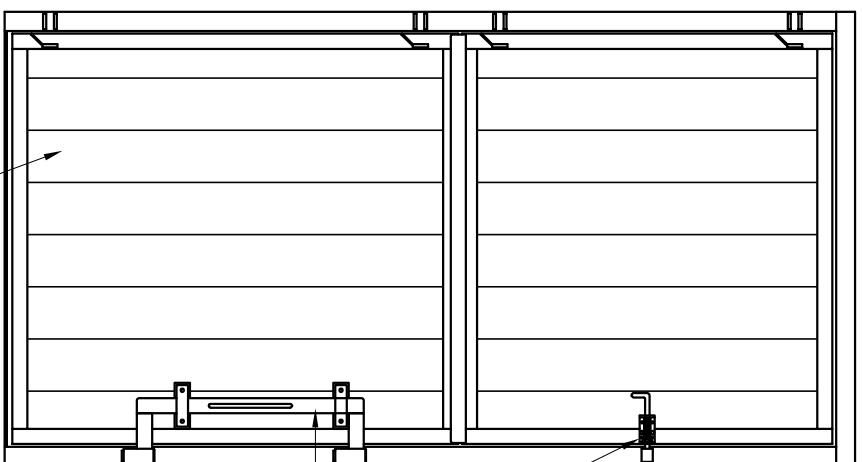

BOVENAANZICHT

kozijn U-profiel voor spouwmuur 30 cm.

veerslot

2-punts schuifgrendel

28 mm. hardhouten of 32 mm.
massieve kunststof tand/groef planken

VOORANZICHT

BEDAF STALLENBOUW BV

Klant

Buitendeur in 2 delen

Schaal:
1:20 / mm.

Omschrijving

Kozijn U-profiel voor muur 30 cm.

formaat A4